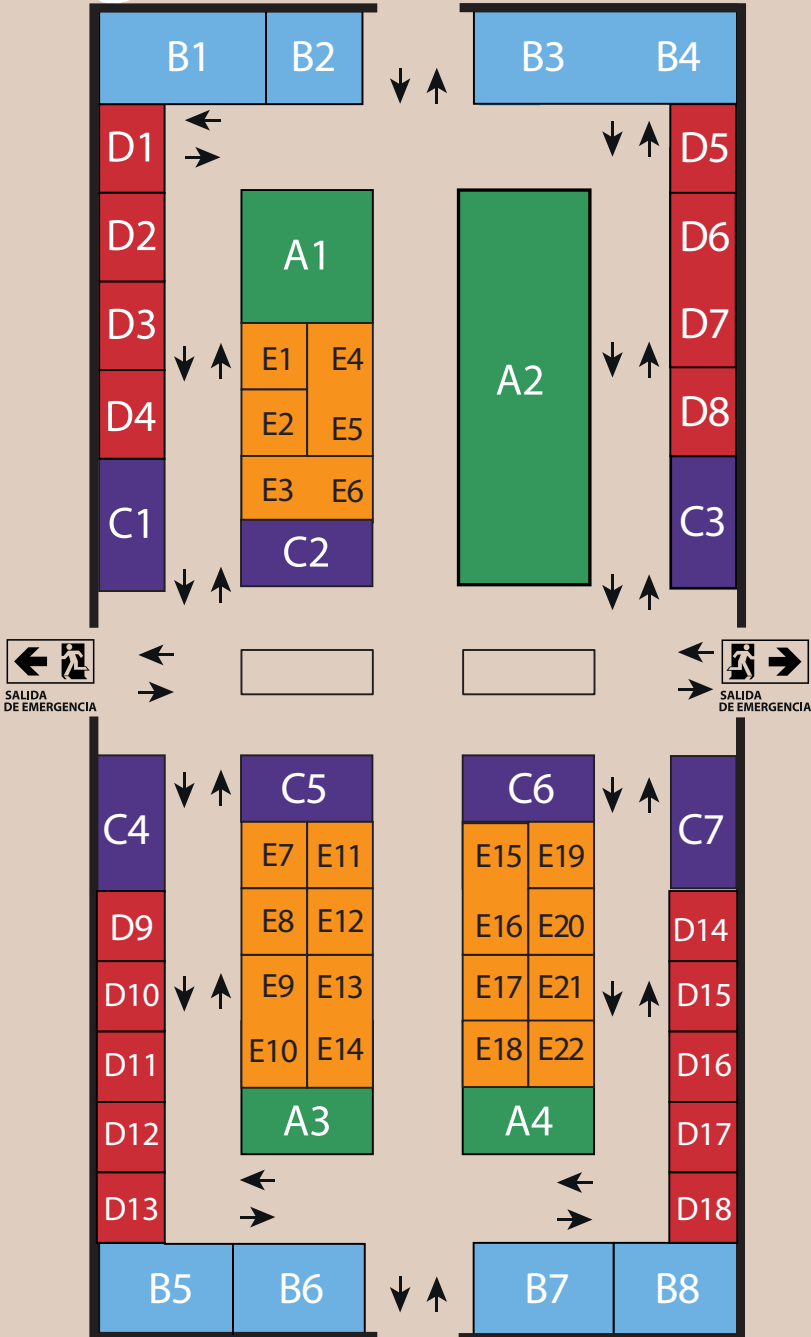

Del 24 al 27 de mayo

Pabellón Comercial 1

- A1 Hilagro
- A2 Coop. Chortitzer
- A3 Coop. Neuland
- A4 Coop. Fernheim
- B1 RCC
- B2 Agrotec
- B3/B4 Gandys
- B5 Granos del Occidente
- B6 Granusa
- B7 JAP
- B8 Tank
- C1 Genetyx
- C2 Casa Climática
- C3 Agrosol
- C4 Mella
- C5 ECOP
- C6 SyC
- C7 TyT
- D1 Grupo Yguazú
- D2 Bio Insumo Py.
- D3 Alborada
- D4 Sulamerica
- D5 MaqSupply
- D6/D7 Tierras del Chaco
- D8 AG Representaciones
- D9 Vitamix
- D10 Sima
- D11 Okara
- D12 Coop
- D13 Glymax
- D14 Balpar
- D15 Agrofar
- D16 Probal
- D17 Prograin
- D18 Tank
- E1 ARP Boquerón
- E2 Great Seeds
- E3/E6 Casa Climática
- E4 E5 Grupo Bio
- E7 Albor Septia
- E8 Pirapey
- E9/E10 FortSul
- E11 SR
- E12 APACS
- E13/E14 Agrimec
- E15/E16 Tanis
- E17 Agro Kat
- E18 Boris Kheler
- E19 IGT
- E20 Agrimec
- E21 Mendisa
- E22 Silos Prado